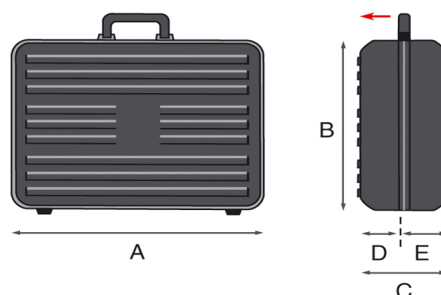

# CYBER BOXER

Valigia porta computer in polipropilene

PRE-CUBED FOAM IN THE BOTTOM  
SPUGNA PRE-CUBETTATA NEL FONDO

## Caratteristiche

- tasca porta documenti
- piano rigido per notebook con cinghie regolabili per un sicuro fissaggio

## EAN

8024482003009

Specifiche tecniche	A	B	C	D	E
mm dimensioni interne	430	340	156	78	78
	Peso Kg 3,00				
inc dimensioni interne	16 15/16	13 3/8	6 1/8	3 1/16	3 1/16
	Peso lbs 0.00				

## CYBER BOXER

Valigia porta computer in polipropilene

Valigia in polipropilene stampata ad iniezione, ideale per il trasporto e la protezione di un computer portatile, di una stampante portatile o di un proiettore, con relativi accessori. Fondo con spugna a cubetti estraibili per personalizzare l'interno a seconda delle esigenze di ogni utente.